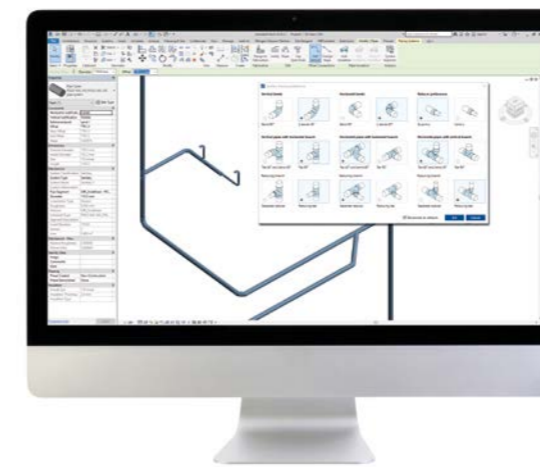

BIM

Integrale Planung mit **BIM** stellt besondere Anforderungen an herstellereigene Datensätze.

Der **POLOPLAST-Product-Line-Placer**, kurz **PLiP** für Autodesk® Revit ermöglicht eine einfache und teilautomatisierte Konstruktion von POLO-KAL® Rohrsystemen.

Produktkatalog

Produkte rasch und einfach finden – mit dem digitalen Produktkatalog kein Problem. Damit sind auch Datenblätter, Abbildungen und CAD-Daten nur einen Mausklick entfernt.